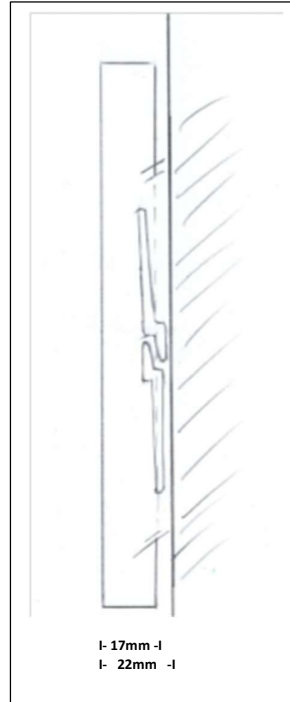

WHITEBOARDS R US

Slim Line Frame Data Sheet

Whiteboards R Us Slim Line Frame:

Features: Sleek, Minimalistic, Concealed fixing method

Options Available:

Frame – Clear Anodized, Black or White

Surface – High Gloss (946), Low Gloss (937), and Pinboard

Specification Information:

Description: Whiteboards R Us Slim Line Frame

Application: Premium Whiteboard Surface

Included: Pen-Tray / Split Battens (concealed fix method)

Nominate Surface preference: Surface – High Gloss (946), Low Gloss (937), Pinboard

Size (mm) Width x Height	Product Codes - High Gloss	Product Codes - Low Gloss
600 x 450	SL946 600 x 450	SL937 600 x 450
900 x 600	SL946 900 x 600	SL937 900 x 600
900 x 900	SL946 900 x 900	SL937 900 x 900
1200 x 900	SL946 1200 x 900	SL937 1200 x 900
1205 x 1205	SL946 1205 x 1205	SL937 1205 x 1205
1505 x 900	SL946 1505 x 900	SL937 1505 x 900
1505 x 1205	SL946 1505 x 1205	SL937 1505 x 1205
1505 x 1505	SL946 1505 x 1505	SL937 1505 x 1505
1800 x 900	SL946 1800 x 900	SL937 1800 x 900
1800 x 1205	SL946 1800 x 1205	SL937 1800 x 1205
1800 x 1505	SL946 1800 x 1505	SL937 1800 x 1505
2100 x 900	SL946 2100 x 900	SL937 2100 x 900
2100 x 1205	SL946 2100 x 1205	SL937 2100 x 1205
2100 x 1505	SL946 2100 x 1505	SL937 2100 x 1505
2400 x 900	SL946 2400 x 900	SL937 2400 x 900
2400 x 1205	SL946 2400 x 1205	SL937 2400 x 1205
2400 x 1505	SL946 2400 x 1505	SL937 2400 x 1505
2700 x 900	SL946 2700 x 900	SL937 2700 x 900
2700 x 1205	SL946 2700 x 1205	SL937 2700 x 1205
2700 x 1505	SL946 2700 x 1505	SL937 2700 x 1505
3000 x 1205	SL946 3000 x 1205	SL937 3000 x 1205
3000 x 1505	SL946 3000 x 1505	SL937 3000 x 1505
3300 x 1205	SL946 3300 x 1205	SL937 3300 x 1205
3300 x 1505	SL946 3300 x 1505	SL937 3300 x 1505
3600 x 1205	SL946 3600 x 1205	SL937 3600 x 1205
3600 x 1505	SL946 3600 x 1505	SL937 3600 x 1505